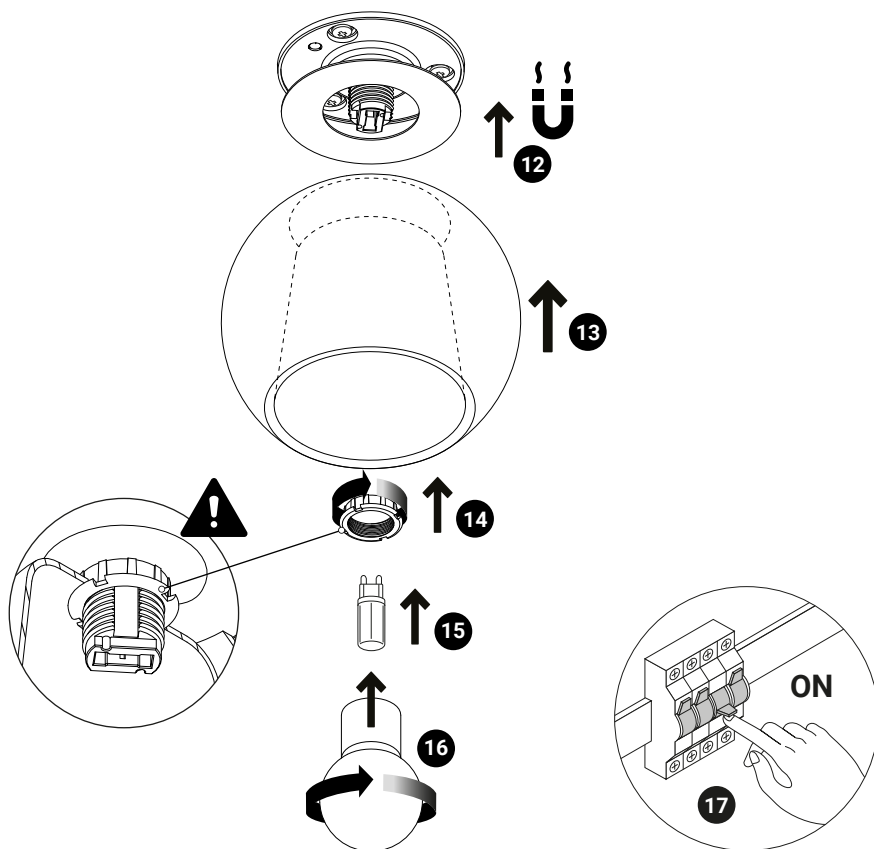

# Glo Plafone/Applique Mini

OK

NO

Use lamp marked "suitable for use in open luminaire" - Utiliser une lampe portant le marquage "convenient aux luminaires ouverts"

Caution risk of fire - Attention risque d'incendie

For the electrical data refer to the product label data plate.

Pour les données électriques, se référer à la plaque signalétique du produit.