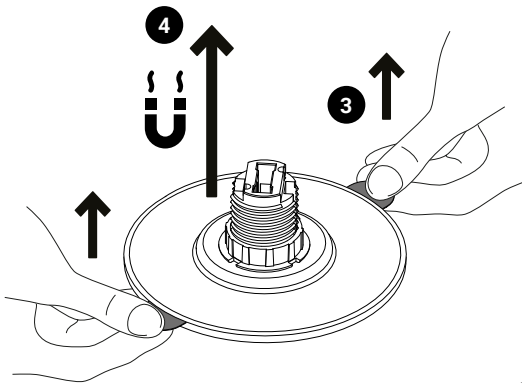

Glo Plafone/Applique *Mini*